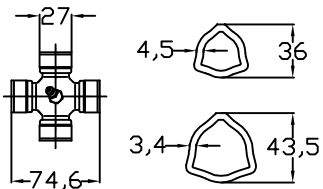

CLIENTE-CUSTOMER-CLIENT-KUNDE

DANI-TECH A/S -DK-

DATA

20/05/21

RIF.CLIENTE-CUSTOMER REF.-REF.CLIENT-BEZUG KUNDE

ORIGINE

VISTO

MODIFICHE-MODIFICATIONS-ANDERUNGEN-MODIFICACIONES

POTENZA : 35 Cv (540 g/min)
COPPIA : 460 Nm (540 g/min)

NOTE :